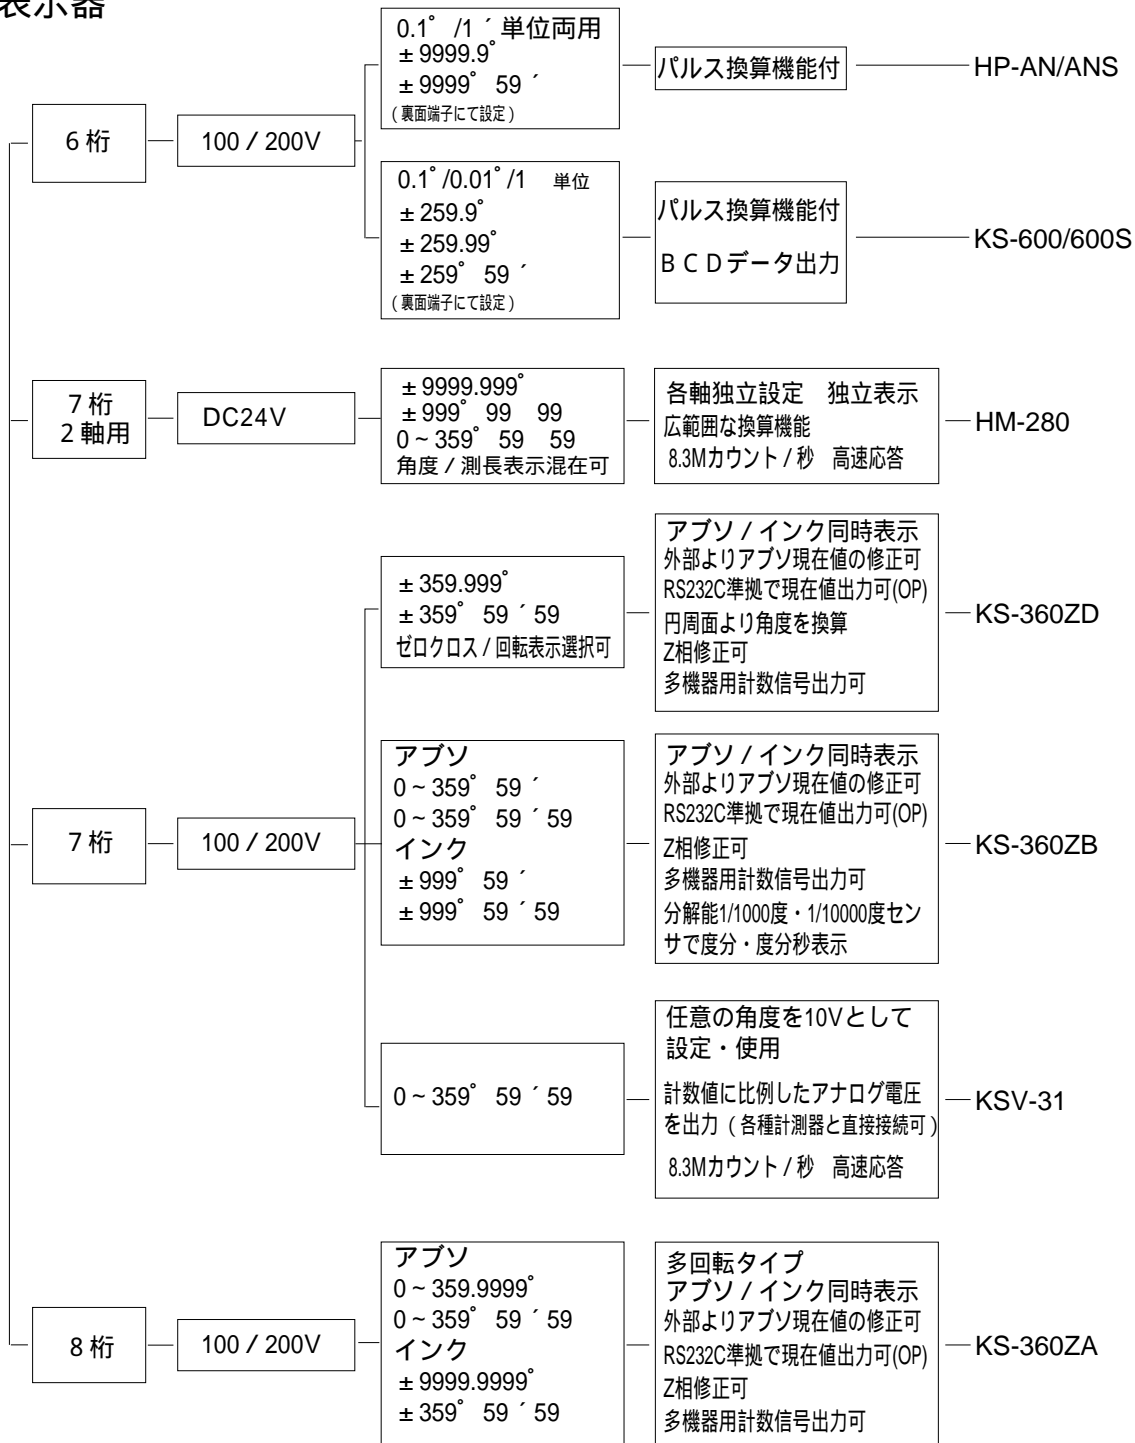

カンパル角度用機器セレクションガイド

角度表示器

角度制御器