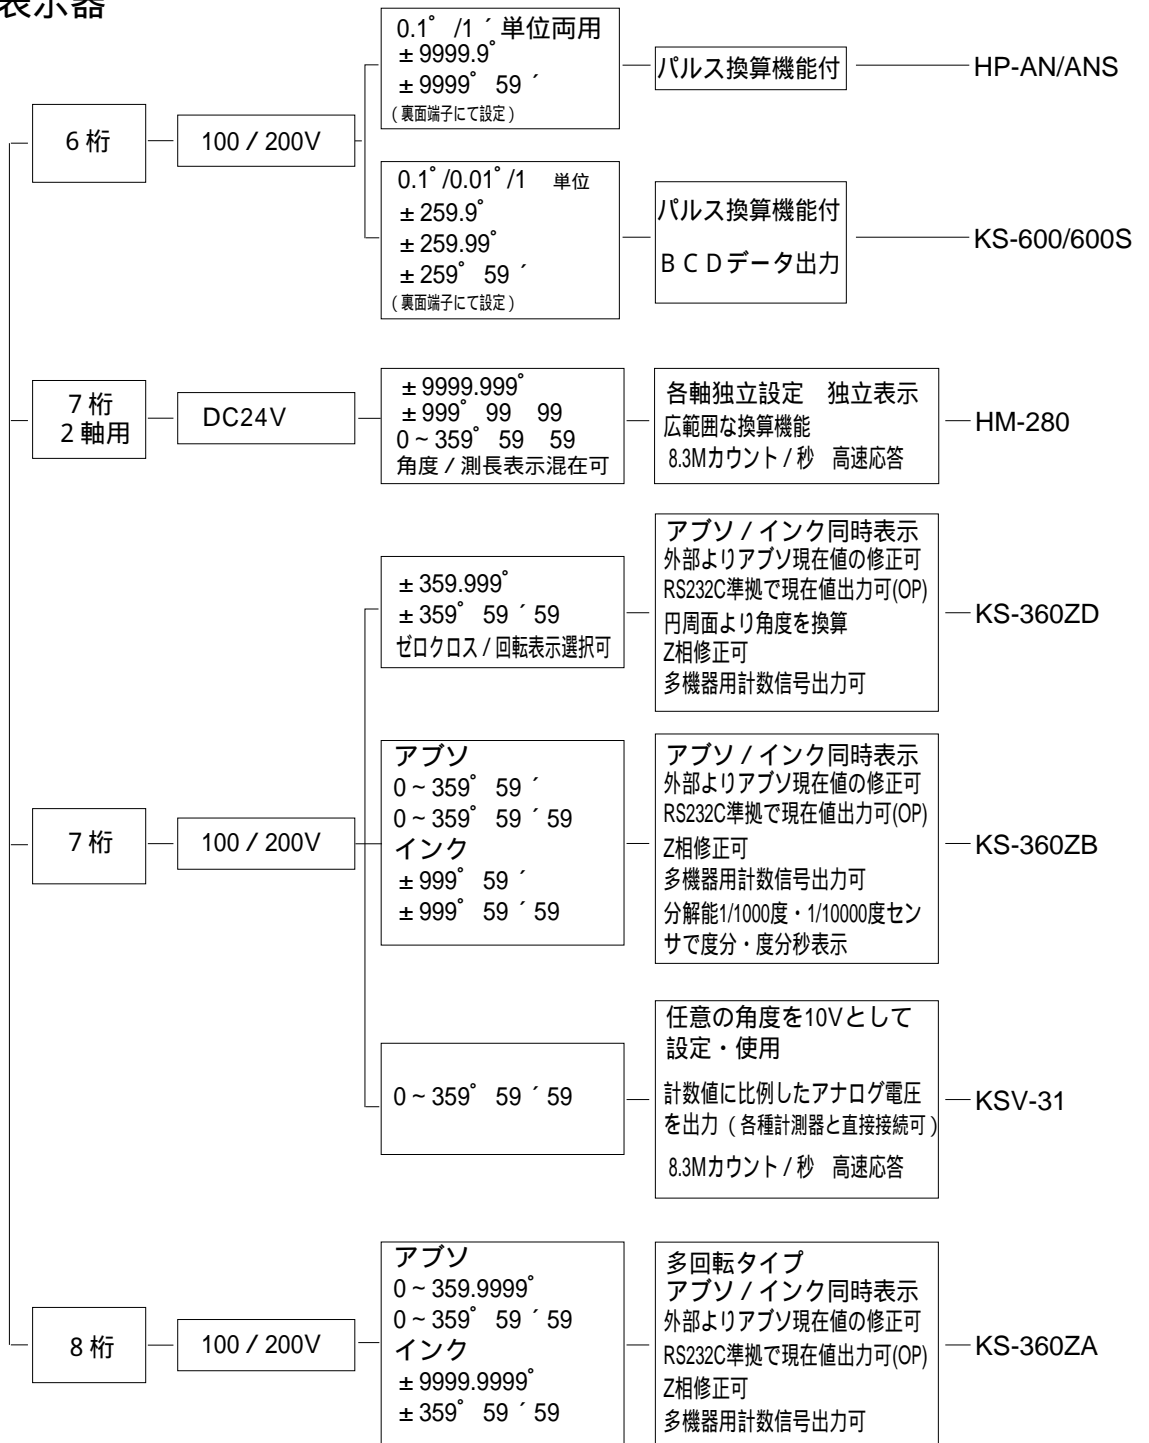

カンパル角度用機器セレクションガイド

角度表示器

角度制御器