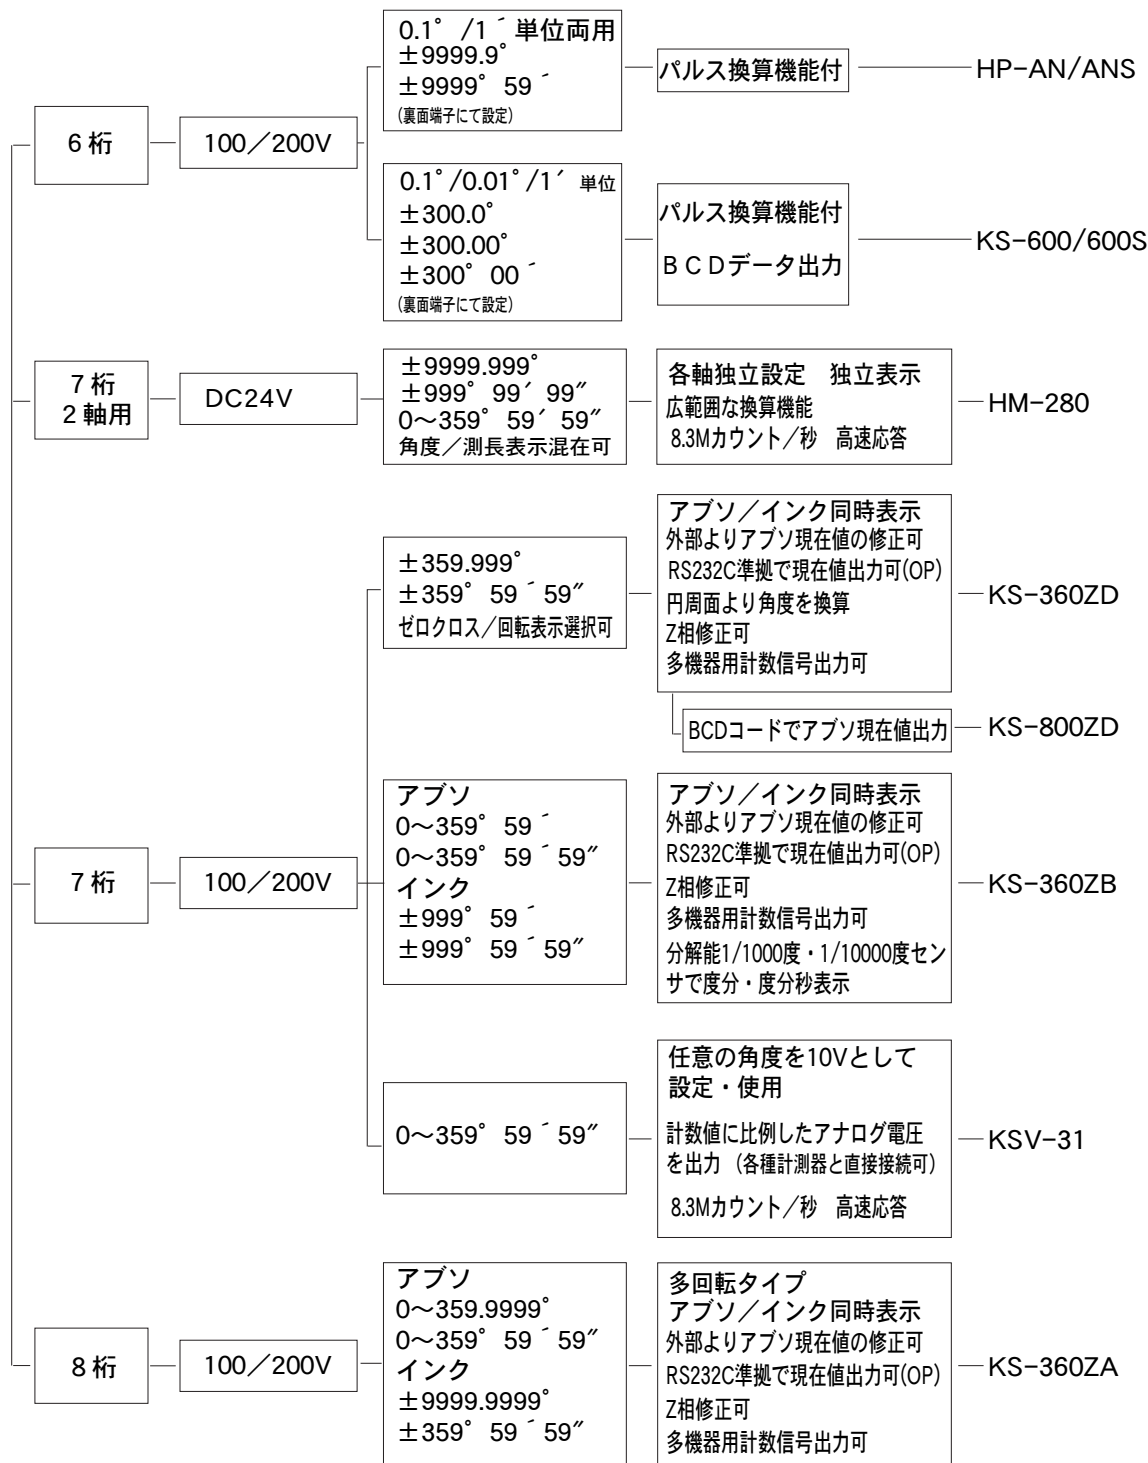

カンパル角度用機器 セレクションガイド

角度表示器

角度制御器