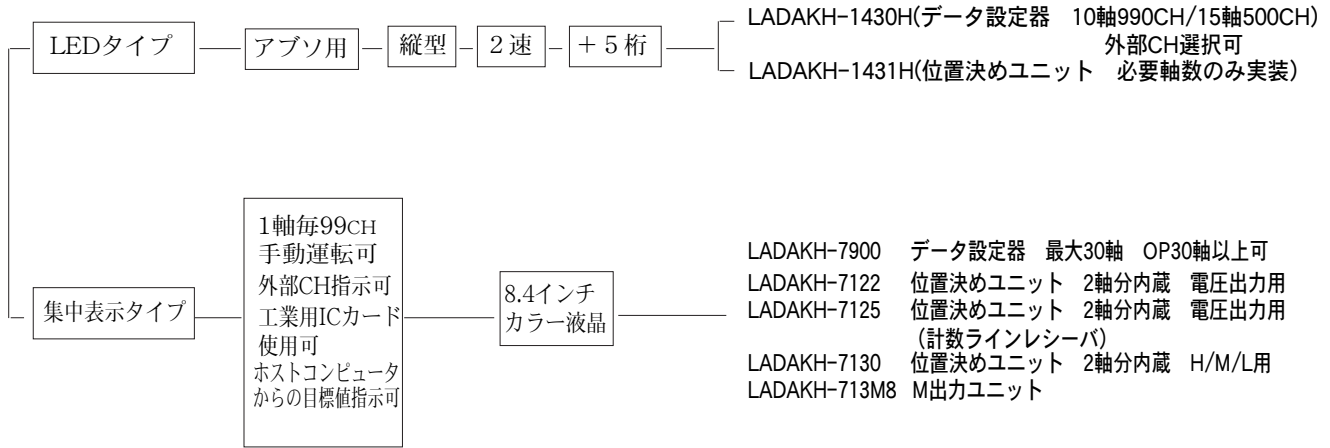

多軸用位置決めコントローラ セレクションガイド

多軸用

2軸用

3軸用

5軸用

角度位置決め用

現在値リードアウトカウンター

自立制御盤取付け渡し